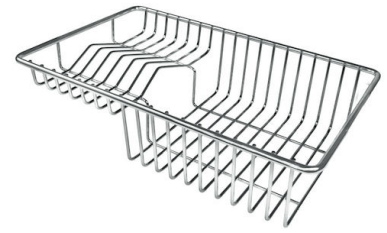

GRILLE POR.ASSIETTES INOX
mm214x379

A100 C03

* uniquement en combinaison avec
l'accessoire A644 A01