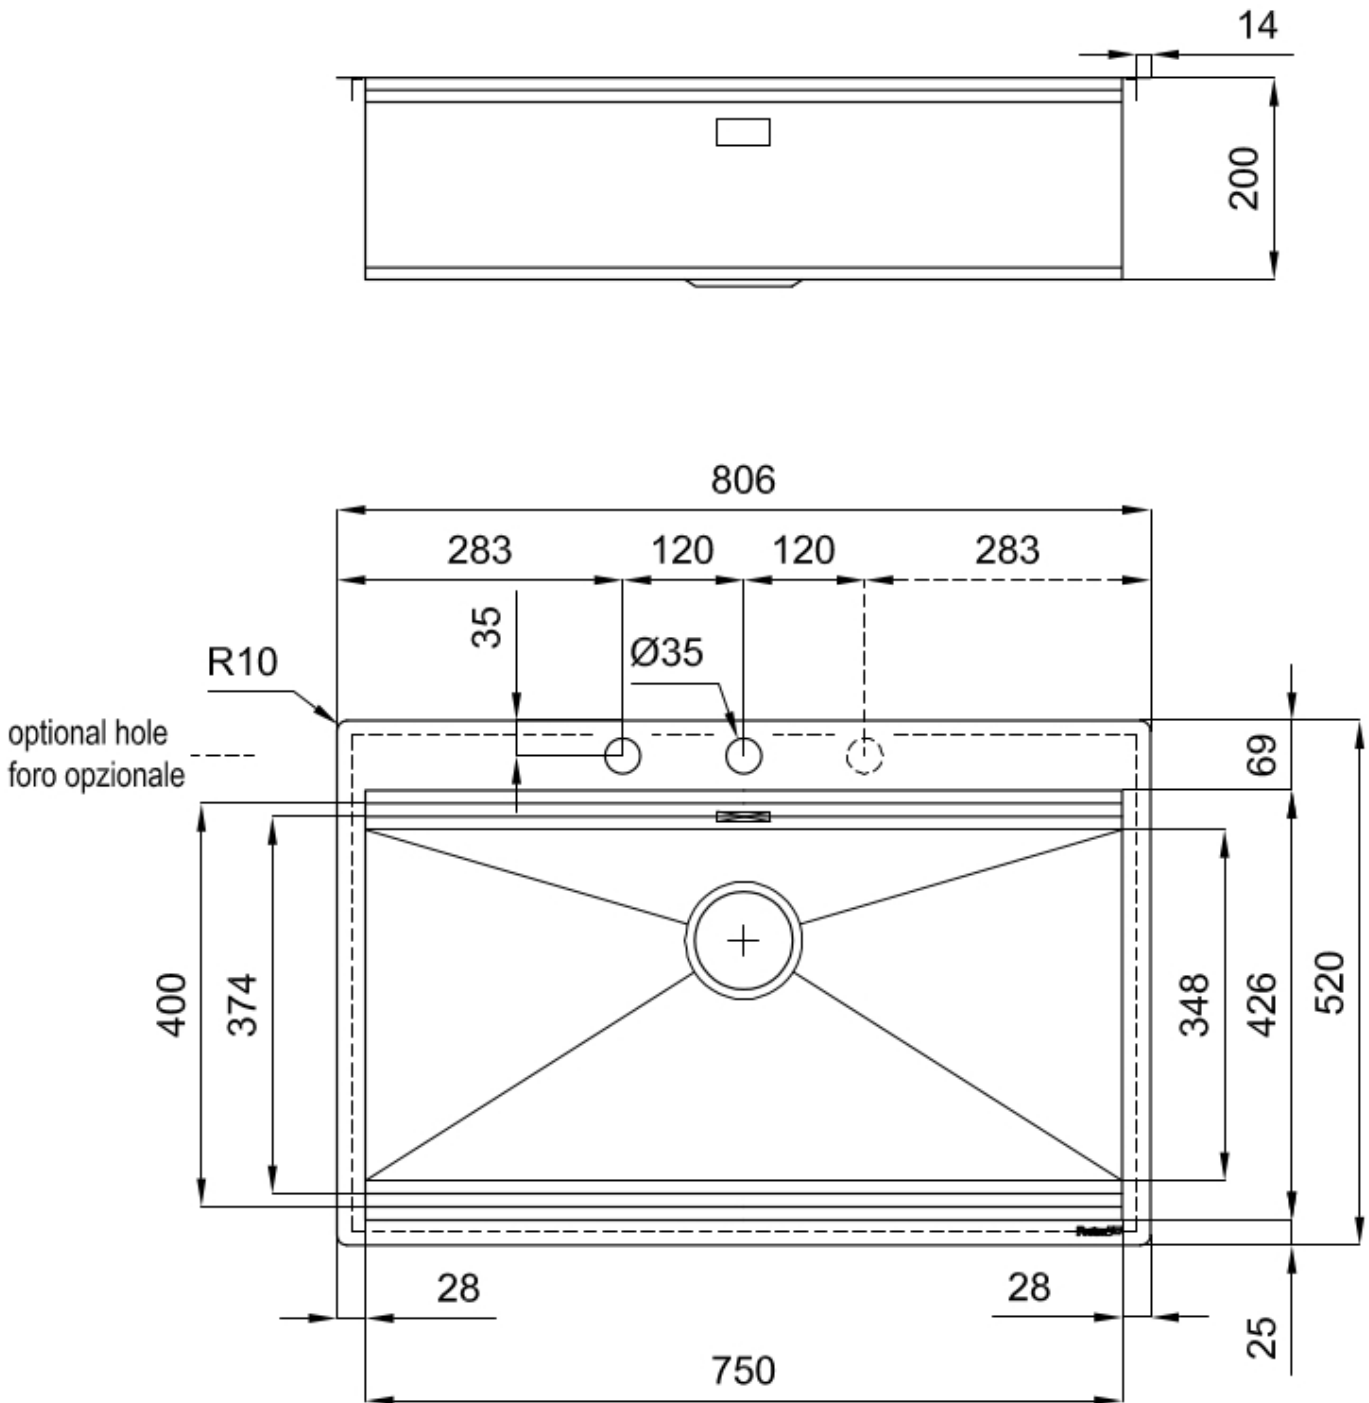

DESSINS TECHNIQUES