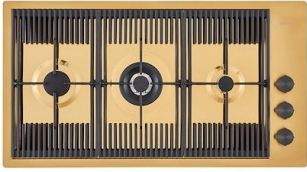

GRILLE PORTE-ASSIETTES INOX
25x35

A100 A54

* uniquement en combinaison avec
l'accessoire A644 F04

**PLANCHE DE DECOUPE DOUBLE
HDPE**

A644 A01

**PLANCHE DE DECOUPE DOUBLE
IROKO**

A644 F04

PLANCHE DE DECOUPE HDPE
27x42 CM

A657 F01

CUVETTE INOX PERFOREE

A151 F00

* uniquement en combinaison avec
l'accessoire A644 A01

**KIT RÂPES ET PLANCHE DE
DECOUPE HDPE**

A159 A01

* uniquement en combinaison avec
l'accessoire A644 A01

LES APPARIEMENTS RECOMMANDÉS